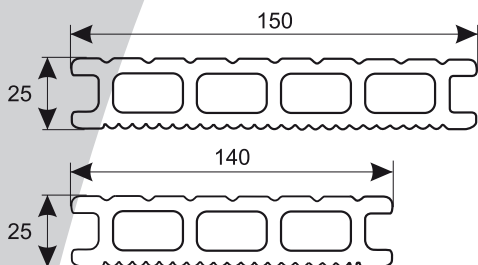

pozn.: š 140 mm len vo vzore Finland

uvedená cena s DPH
platí do vypredania
skladových zásob

kompozit

25 x 150 x 2200 mm
25 x 140 x 2200 mm

balenie

0,99 m²

viac informácií nájdete na našich stránkach

www.rosnicka.sk